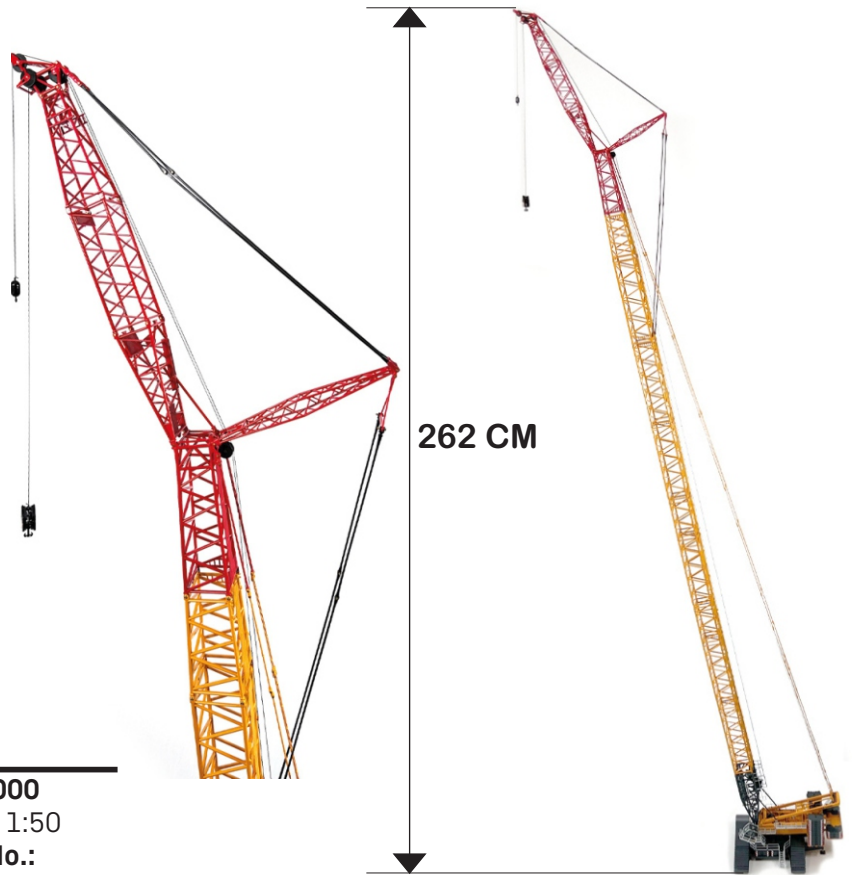

LR 11000
Scale: 1:50
Item No.:
12269188
Price: €980.00*

*التسليم في مركزنا جناح - بيروت. السعر خالي من الضريبة على القيمة المضافة
*ALL PRICES EX WORK JNAH - BEIRUT & EXCLUDE VAT